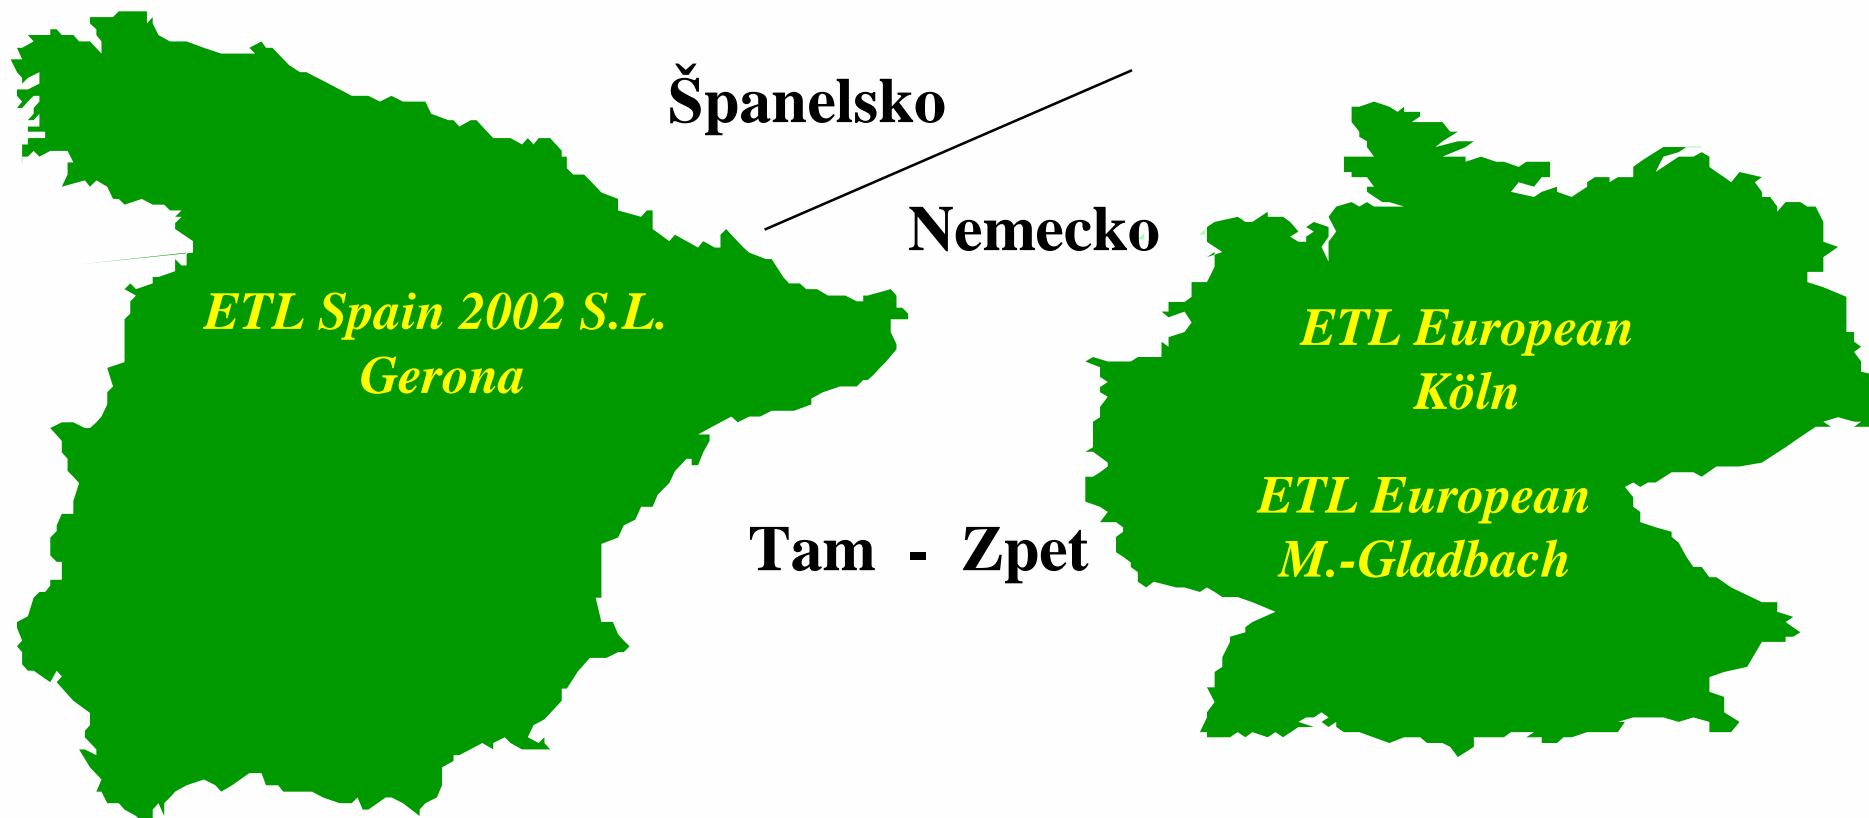

Španelsko: ETL European, Figueres/Gerona

***Francie: ETL European, Paris - Orly
ASH-Trans, Rungis/Paris***

CZ : ETL European, Praha 5

Rusko: ETL European, Moskow

ETL European

ETL Spain 2002 S.L.

Váš partner pro pozemní, leteckou a námorní dopravu

ETL European

ETL Spain 2002 S.L.

Váš partner pro logistiku a mezinárodní spedici

Naše hlavní činnosti :

Projektová logistika

Skladová logistika

Mezinárodní pozemní, letecká a námorní doprava

Vnitrostátní distribuce

Francie

Nemecko

tam - zpet

ETL

Váš partner ve všech důležitých průmyslových centrech

Denní dodavatelské a odberatelské služby

Od kusového zboží do kompletní nákladky

Logistická řešení podle Vašich požadavku