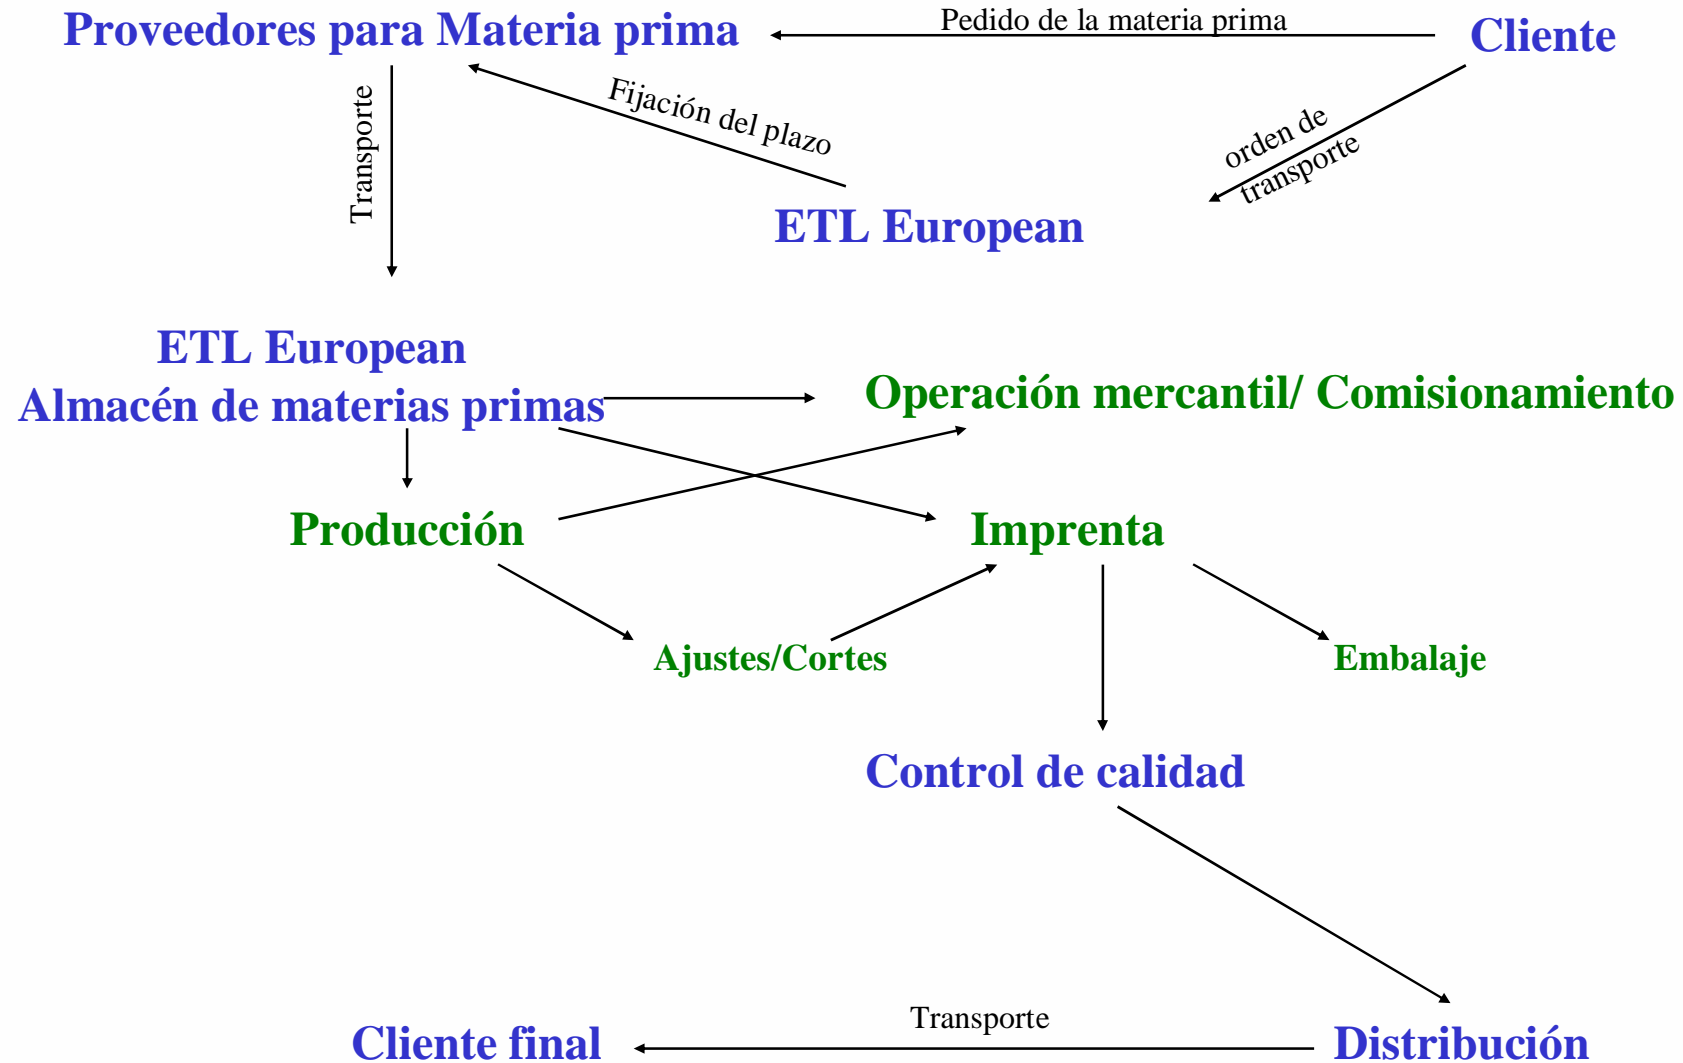

France

Alemania

vice versa

ETL

Su socio en todos los centros industriales importantes

Servicio diario de entrega y recogida

grupaje y carga completa

la solución logística a su medida y alcance

Su contacto :

ETL SPAIN 2002,SL

LLança

Tel. 972 - 121265

Fax 972 - 121136

e-mail: Office@etl-europe.com

Producción M.-Gladbach

Logística alimentación España

Logística del sector NO-ALIMENTARIO