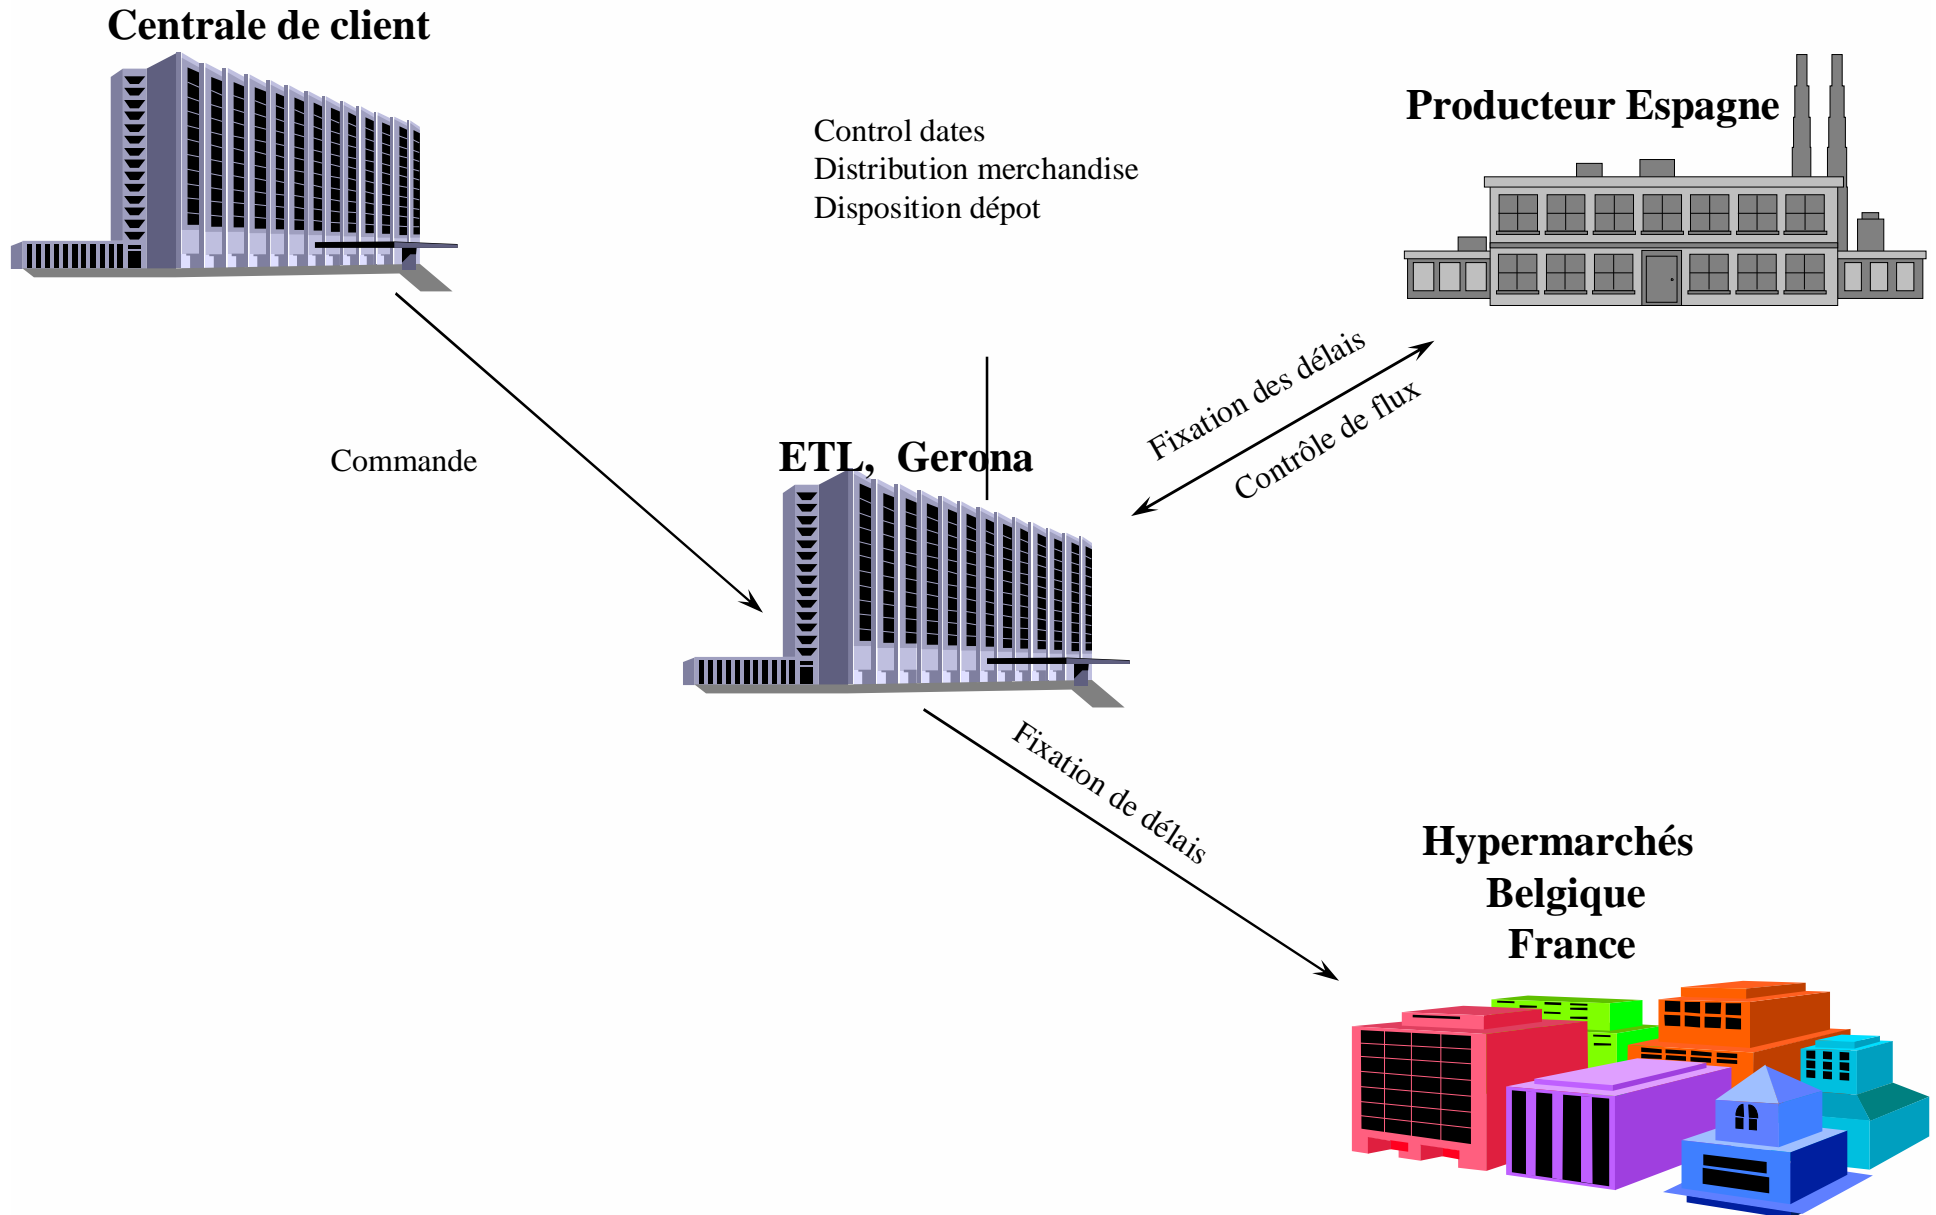

Votre partenaire :

***ETL European
ETL Spain 2002 S.L.***

***Tel. 0049 - 221 - 709005 - 0
Fax 0049 - 221 - 709005 - 55
e-mail : Office@etl-europe.com***

Production M.-Gladbach

Logistique des Aliments d'Espagne