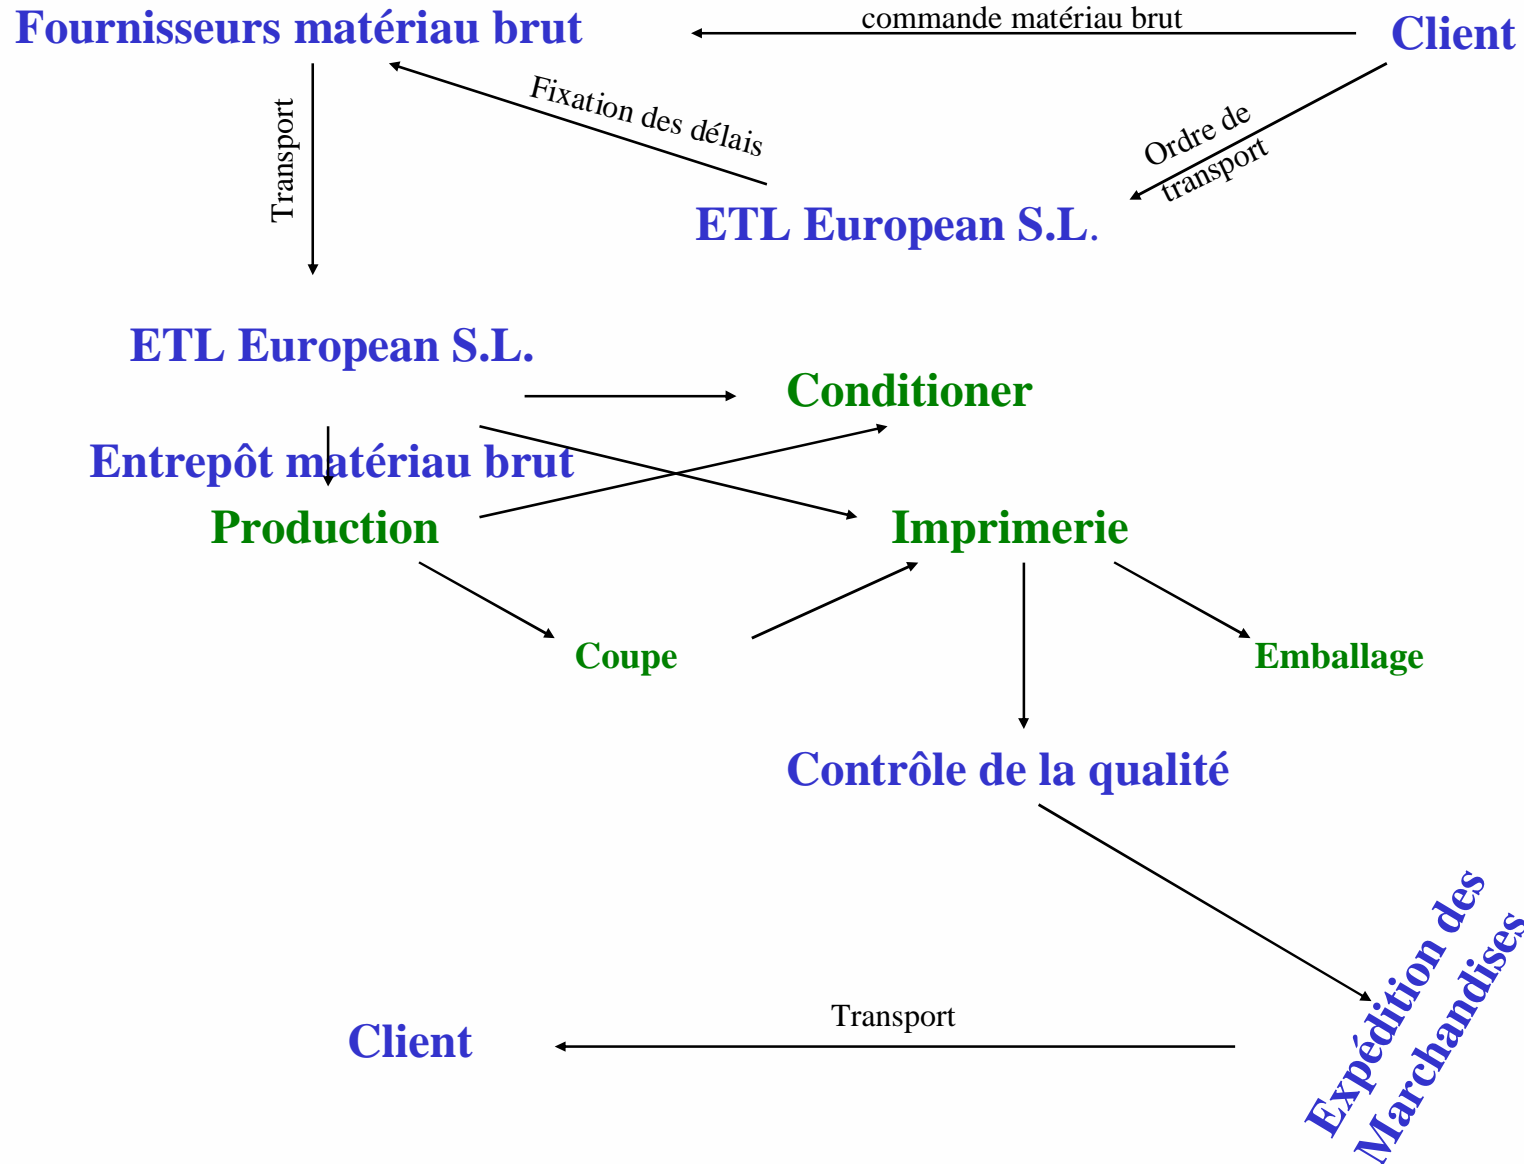

ETL European

ETL Spain 2002 S.L.

Tel. 0049 - 221-709005 -0

Fax 0049 - 221-709005- 55

e-mail : Office@etl-europe.com

Votre partenaire :

***ETL Spain 2002 S.L.
Gerona***

***Tel. 0034 - 972 - 12 12 65
Fax 0034 - 972 - 12 11 36
e-mail : Office@etl-europe.com***

Votre partenaire :

***ETL European
ETL Spain 2002 S.L.***

***Tel. 0049 - 221 - 709005 - 0
Fax 0049 - 221 - 709005 - 55
e-mail : Office@etl-europe.com***

Production M.-Gladbach

Logistique des Aliments d'Espagne