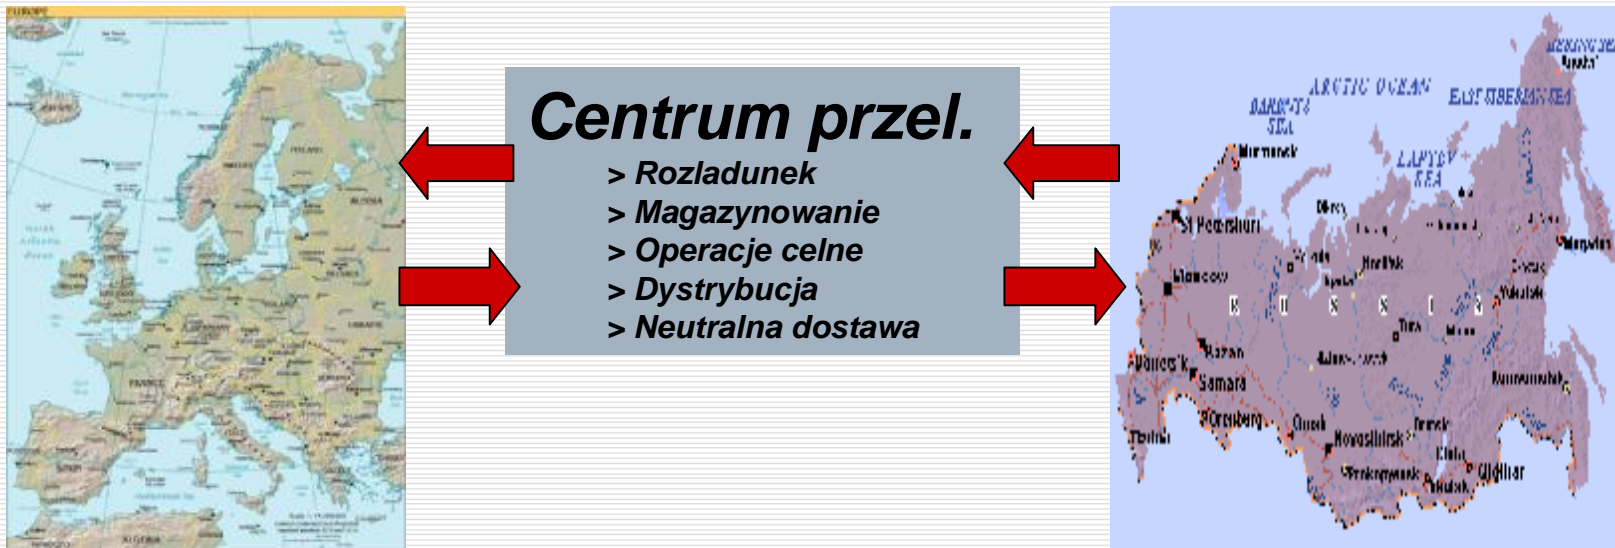

Centrum przeladunkowe: Moskwa – Rosja vice – versa Europa